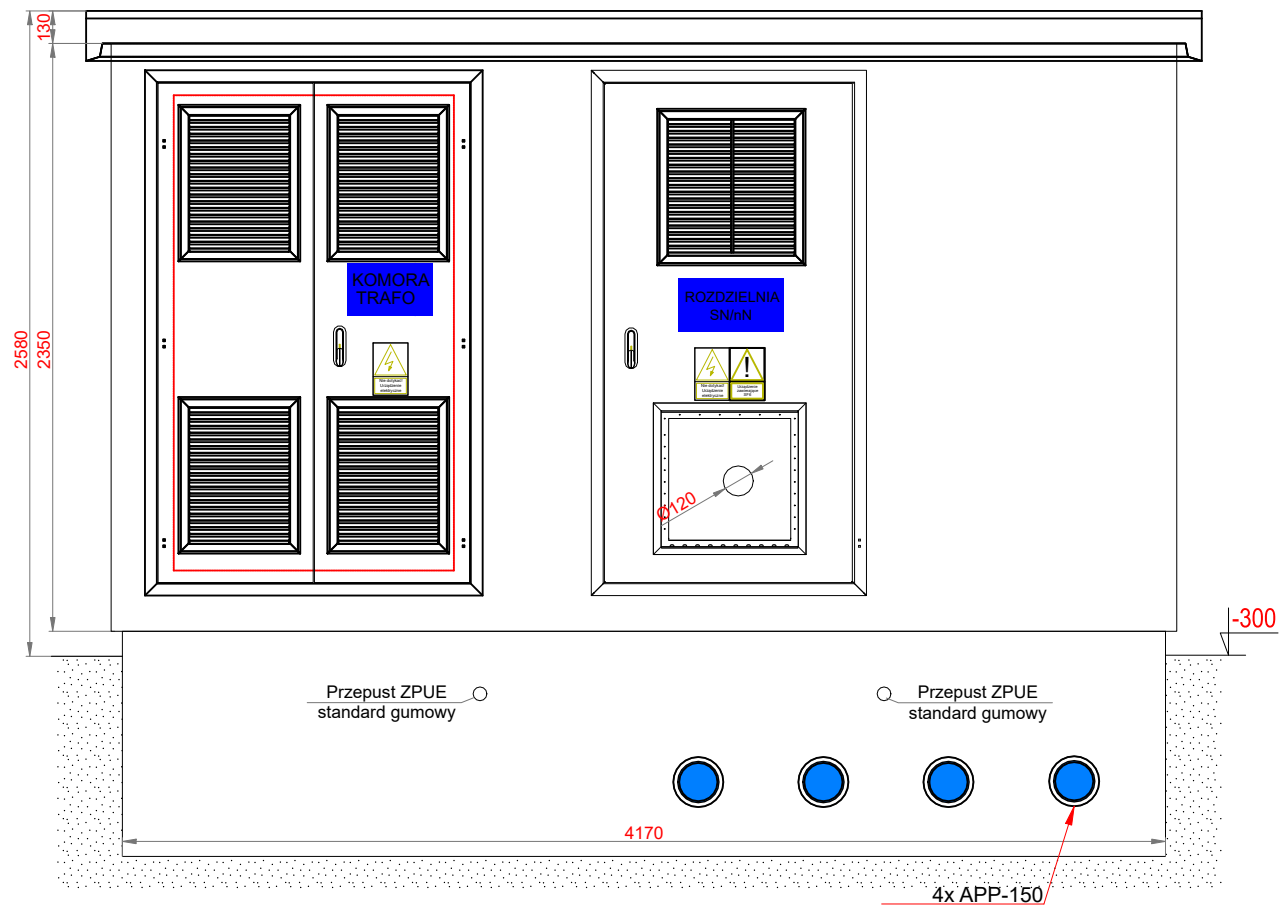

Elewacja frontowa

Kolorystyka stacji:

- elewacja: Atlantic AT2 - RAL 7047
- dach: RAL 7024
- drzwi i żaluzje: RAL 7024
- Stopień ochrony: IP43D